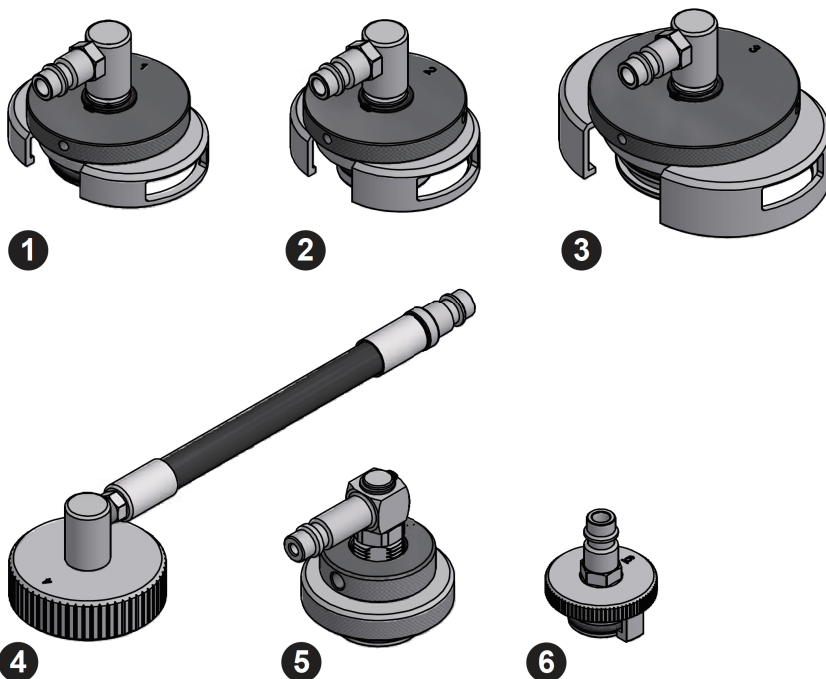

ADAPTER

Adapter Number	Vehicle
1	Toyota, Lexus
2	Chevrolet, GMC, Ford, Hyundai, Kia, Mazda, Mitsubishi
3	Honda, Acura
4	Standard EU Adapter, Ford, Nissan
5	Mazda, Suzuki
6	Nissan

Vehicle specification can be found on page 10 - 13