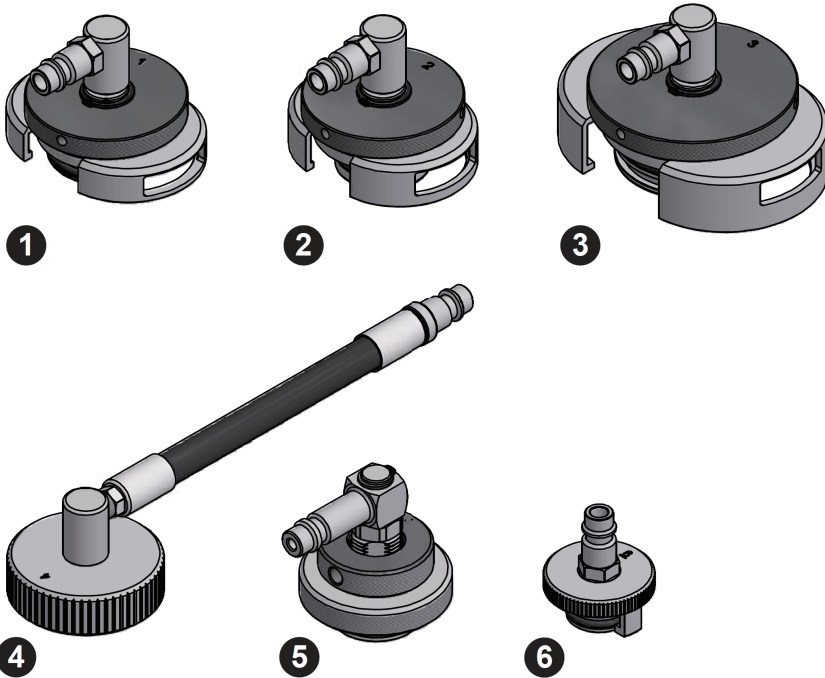

ADAPTER

Adapter Nummer	Fahrzeug
1	Toyota, Lexus
2	Chevrolet, GMC, Ford, Hyundai, Kia, Mazda, Mitsubishi
3	Honda, Acura
4	Standard EU Adapter, Ford, Nissan
5	Mazda, Suzuki
6	Nissan

Fahrzeugspezifikationen finden Sie auf Seite 10 - 13