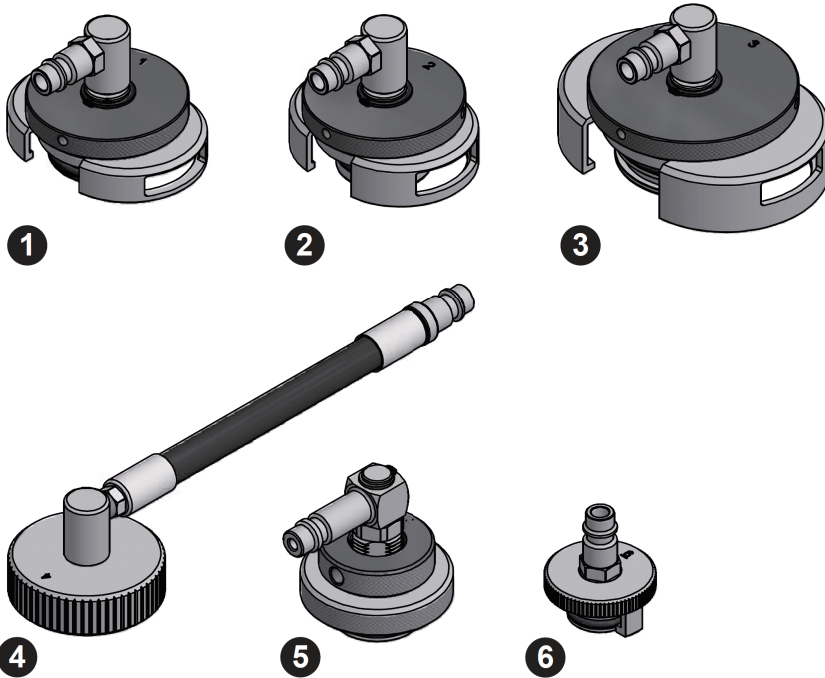

ADAPTATEUR

Nombre d'adaptateurs	Véhicule
1	Toyota, Lexus
2	Chevrolet, GMC, Ford, Hyundai, Kia, Mazda, Mitsubishi
3	Honda, Acura
4	Adaptateur UE standard, Ford, Nissan
5	Mazda, Suzuki
6	Nissan

Les spécifications des véhicules se trouvent aux pages 10 - 13