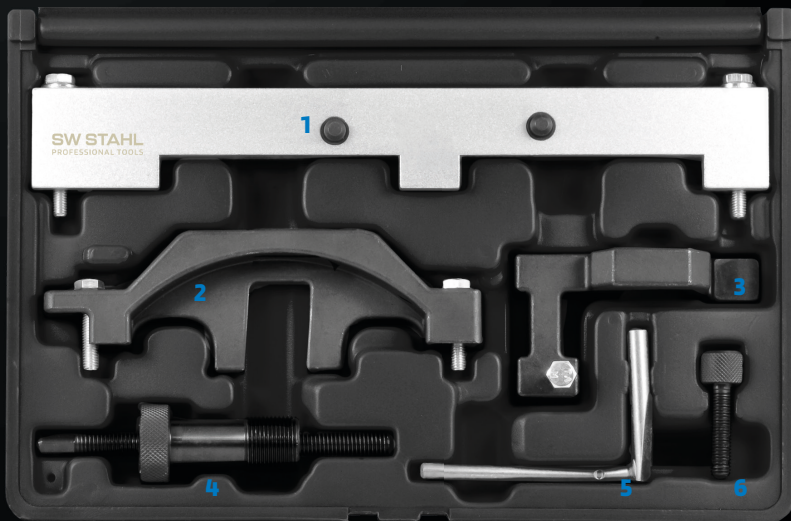

BEDIENUNGSANLEITUNG

MOTOR EINSTELLWERKZEUGSATZ

26112L
Motorinstellwerkzeugsatz / Engine timing tool set BMW

DEL Typ (GB) Type	Modell Model	Motor Engine	Baujahr Year	26112-1	26112L-2	26112L-3	26112L-4	26112L-5	26112L-6
				1	2	3	4	5	6
				Nockenwellen-Geberräder- Fixierung OE-Nr. 117 260	Auslaß-Nockenwellen- Fixierung OE-Nr. 117 251	Einlaß-Nockenwellen- Fixierung OE-Nr. 117 252	Kettenspanner- Vorspanner OE- Nr. 11 9 340	Absteckdorn Kurbelwelle OE-Nr. 11 9 190	Rändelschraube OE-Nr. 117 253
BMW									
E46	316ci (Coupe)	N40	01-04	X	X	X	X	X	X
	316ci (Coupe)	N45	04-06	X	X	X	X	X	X
	316i (Limousine)	N40	01-04	X	X	X	X	X	X
	316i (Limousine)	N45	04-05	X	X	X	X	X	X
	316i (Kompakt)	N40	01-04	X	X	X	X	X	X
	316i (Kompakt)	N45	04-05	X	X	X	X	X	X
E81/E87	116i 5-Türer	N45	03-07	X	X	X	X	X	X
	116i 5-Türer	N45T	06-08	X	X	X	X	X	X
E90	316i (Limousine)	N45	04-07	X	X	X	X	X	X
	316i (Limousine)	N45T	07-08	X	X	X	X	X	X